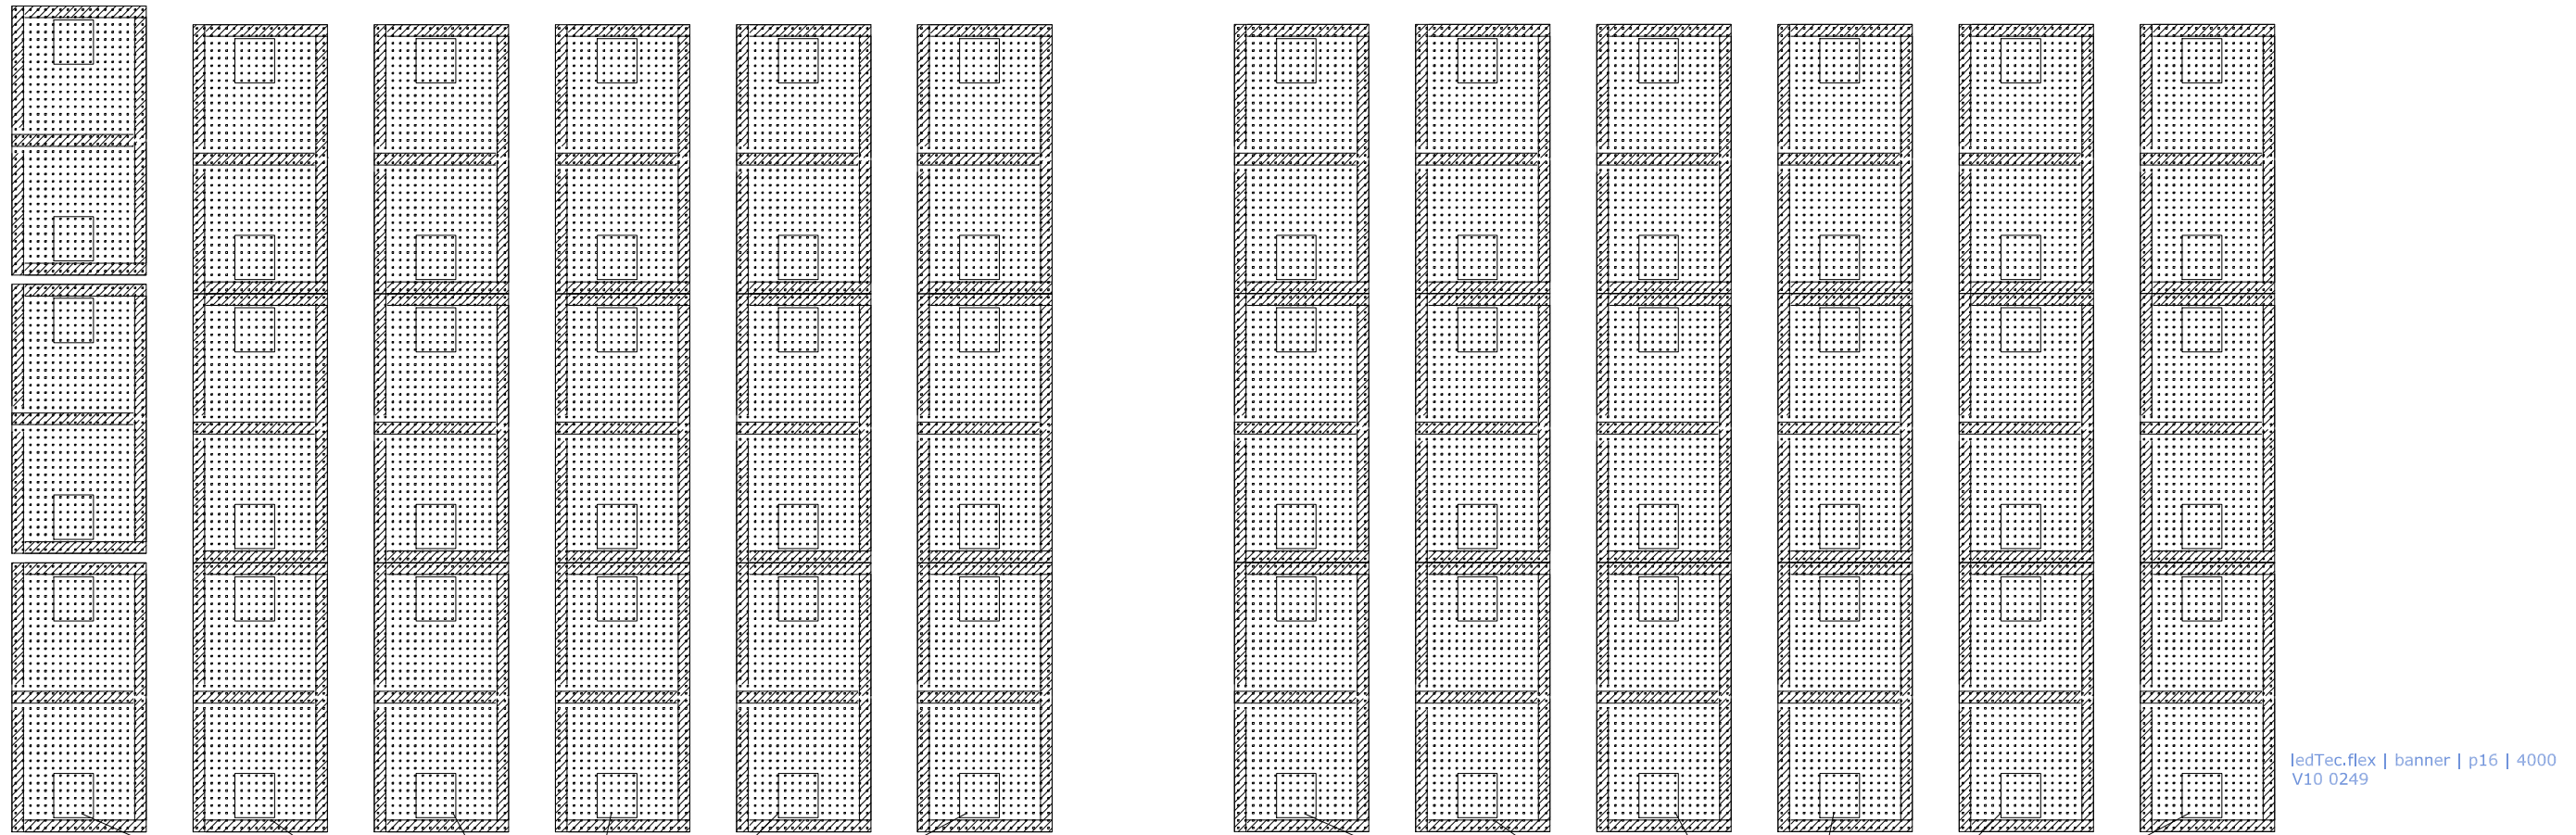

ledTec.flex | banner | p16 | 6000 | basic | ip66 System diagram

up to 3 P16 foils per output

K20 0029 ledTec.flex | starter cabel | banner | black | 5m | ip68

Outdoor Cat.6A Ethernet Cable
e.g. R10 0081 5m
R10 0084 7,5m
R10 0080 10m
R10 0083 40m