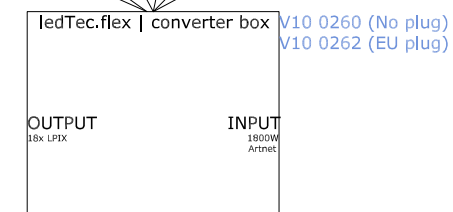

ledTec.flex | banner | p16 | 6000 | basic | ip66 System diagram

up to 3 P16 foils per output

K20 0029 ledTec.flex | starter cabel | banner | black | 5m | ip68

Outdoor Cat.6A Ethernet Cable
e.g. R10 0081 5m
R10 0084 7,5m
R10 0080 10m
R10 0083 40m